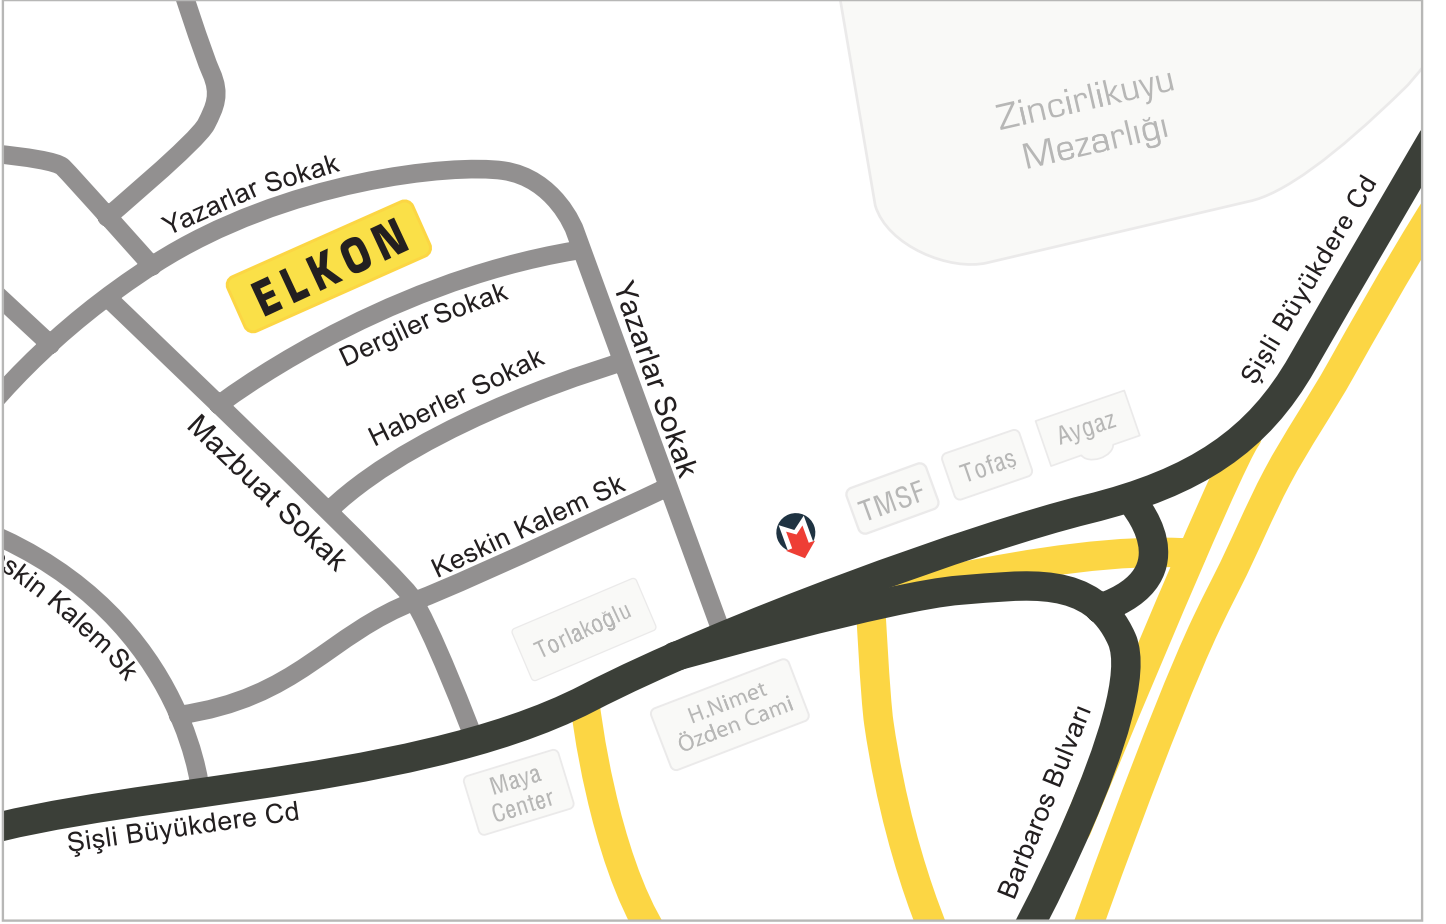

ROUTE MAP

ELKON

CONCRETE BATCHING PLANTS

Gazeteciler Sitesi, Dergiler
Sokak No:13 Esentepe
Istanbul/TURKEY

Tel : +90 212 288 96 33
Fax : +90 212 274 63 10
e-mail : info@elkomix.com

<http://www.elkon.biz>